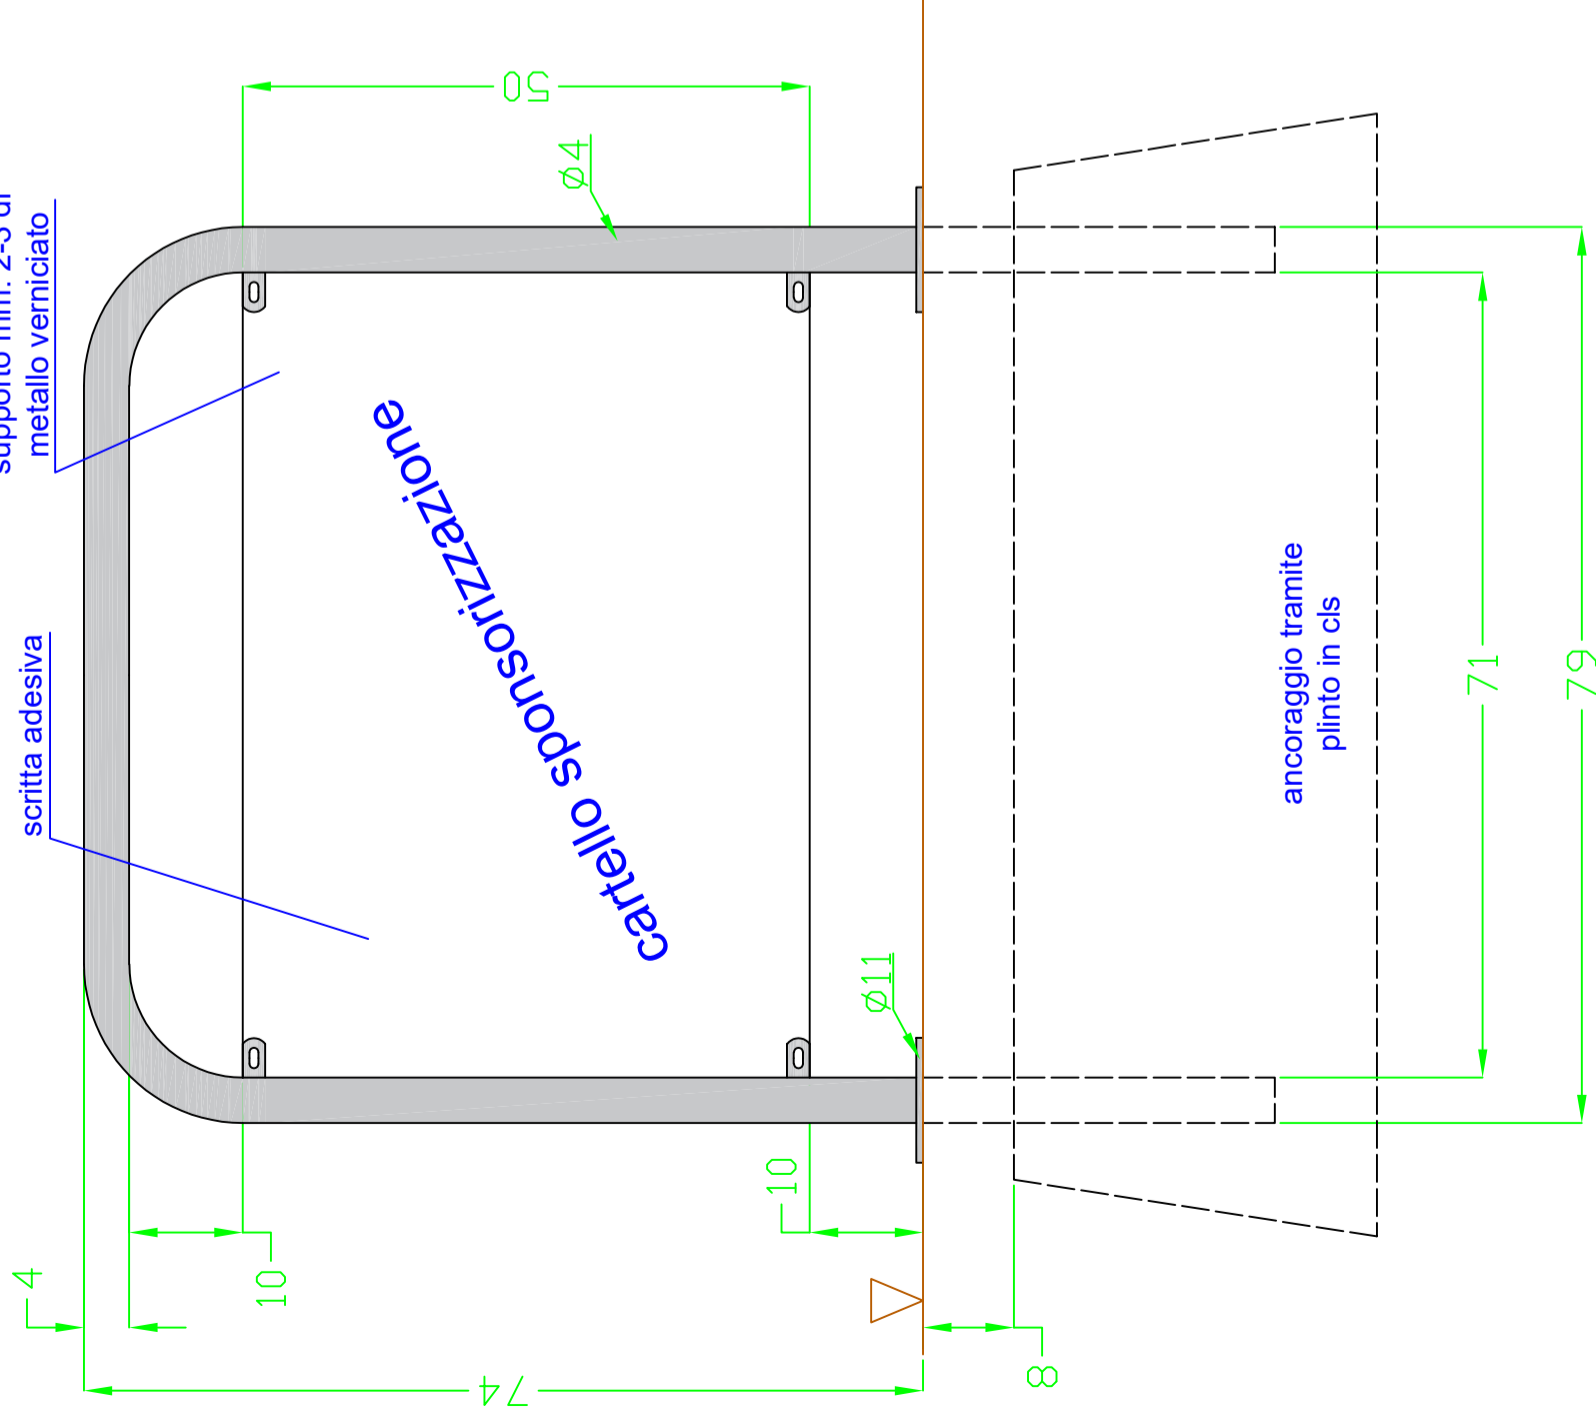

Cartello sponsorizzazione
L 71 cm x H 50 cm

supporto mm. 2-3 di
metallo verniciato

scrittura adesiva

cartello sponsorizzazione

ancoraggio tramite
plinto in cls

PROGETTO

SPONSORIZZAZIONE ROTATORIE

NOME TAVOLA

Cartello sponsorizzazione

DATA: 22/02/2024

FORMATO FOGLIO: A3

SCALA: 1:150

NOTE

N° REV. DATA

COMUNE DI PIACENZA
SERVIZIO VERDE E DECORO URBANO
Via Millo, 21 - 29122 Piacenza

PROPRIETÀ RISERVATA