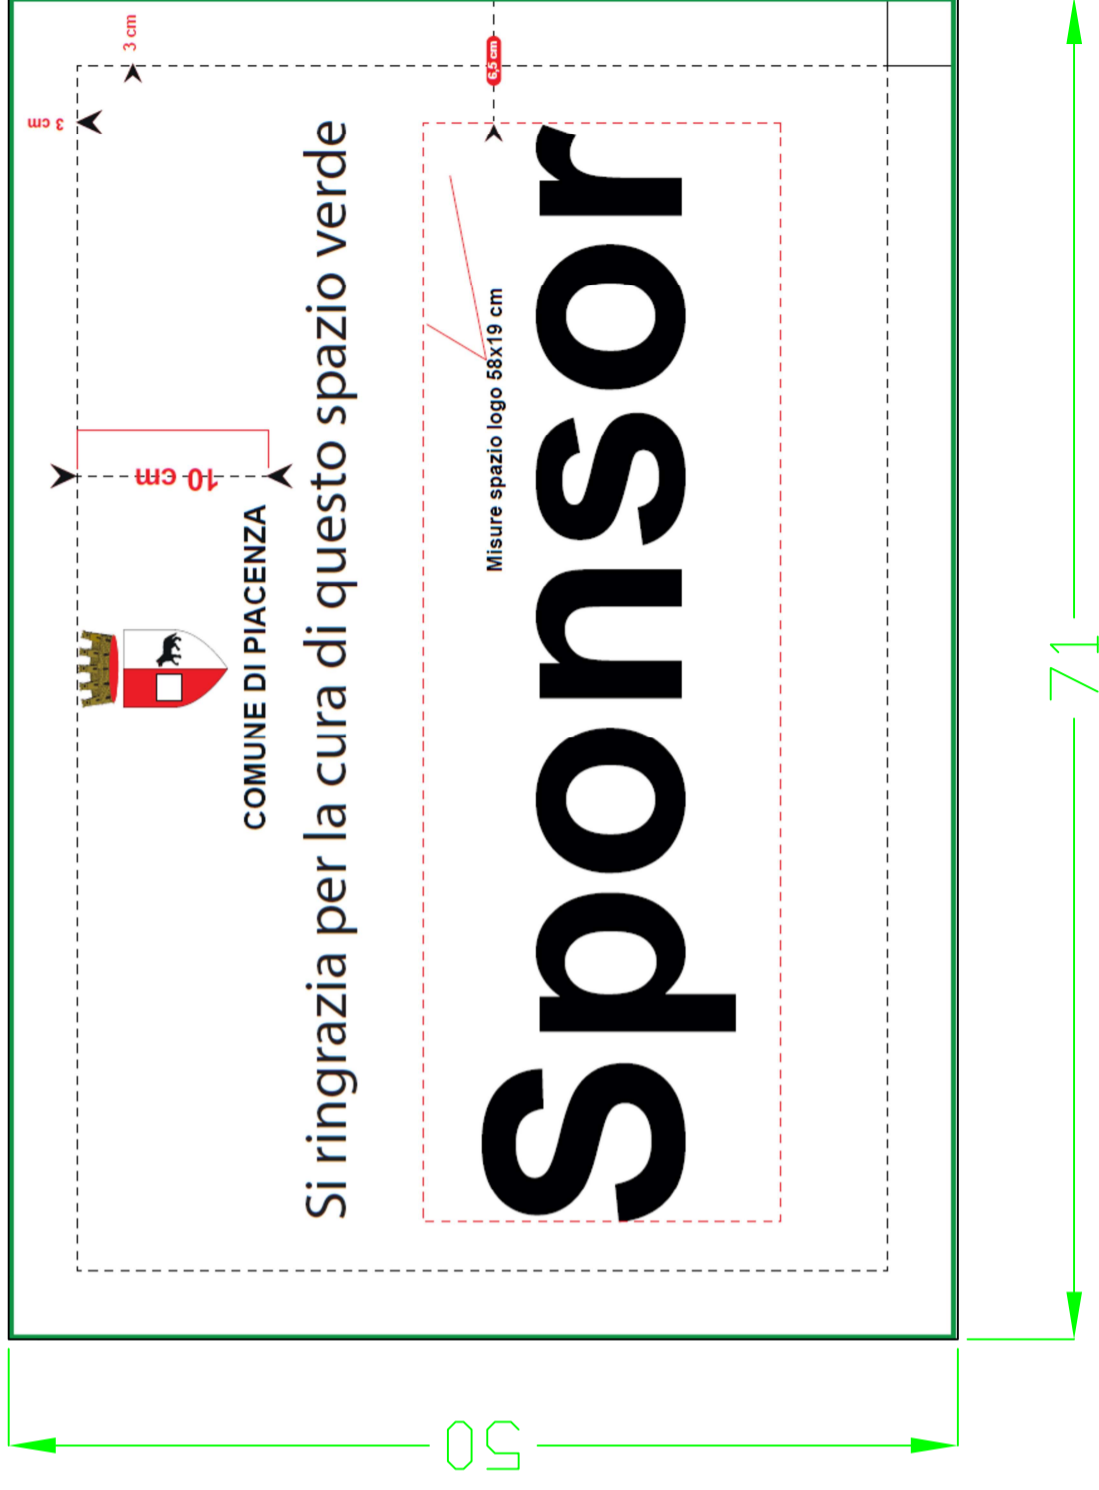

Cartello sponsorizzazione
L 71 cm x H 50 cm

supporto mm. 2-3 di
metallo verniciato

scrittura adesiva

cartello sponsorizzazione

ancoraggio tramite
plinto in cls

PROGETTO

SPONSORIZZAZIONE ROTATORIE

NOME TAVOLA

Cartello sponsorizzazione

DATA: 22/02/2024

FORMATO FOGLIO: A3

SCALA: 1:150

NOTE

N° REV. DATA

COMUNE DI PIACENZA
SERVIZIO VERDE E DECORO URBANO
Via Millo, 21 - 29122 Piacenza

PROPRIETÀ RISERVATA