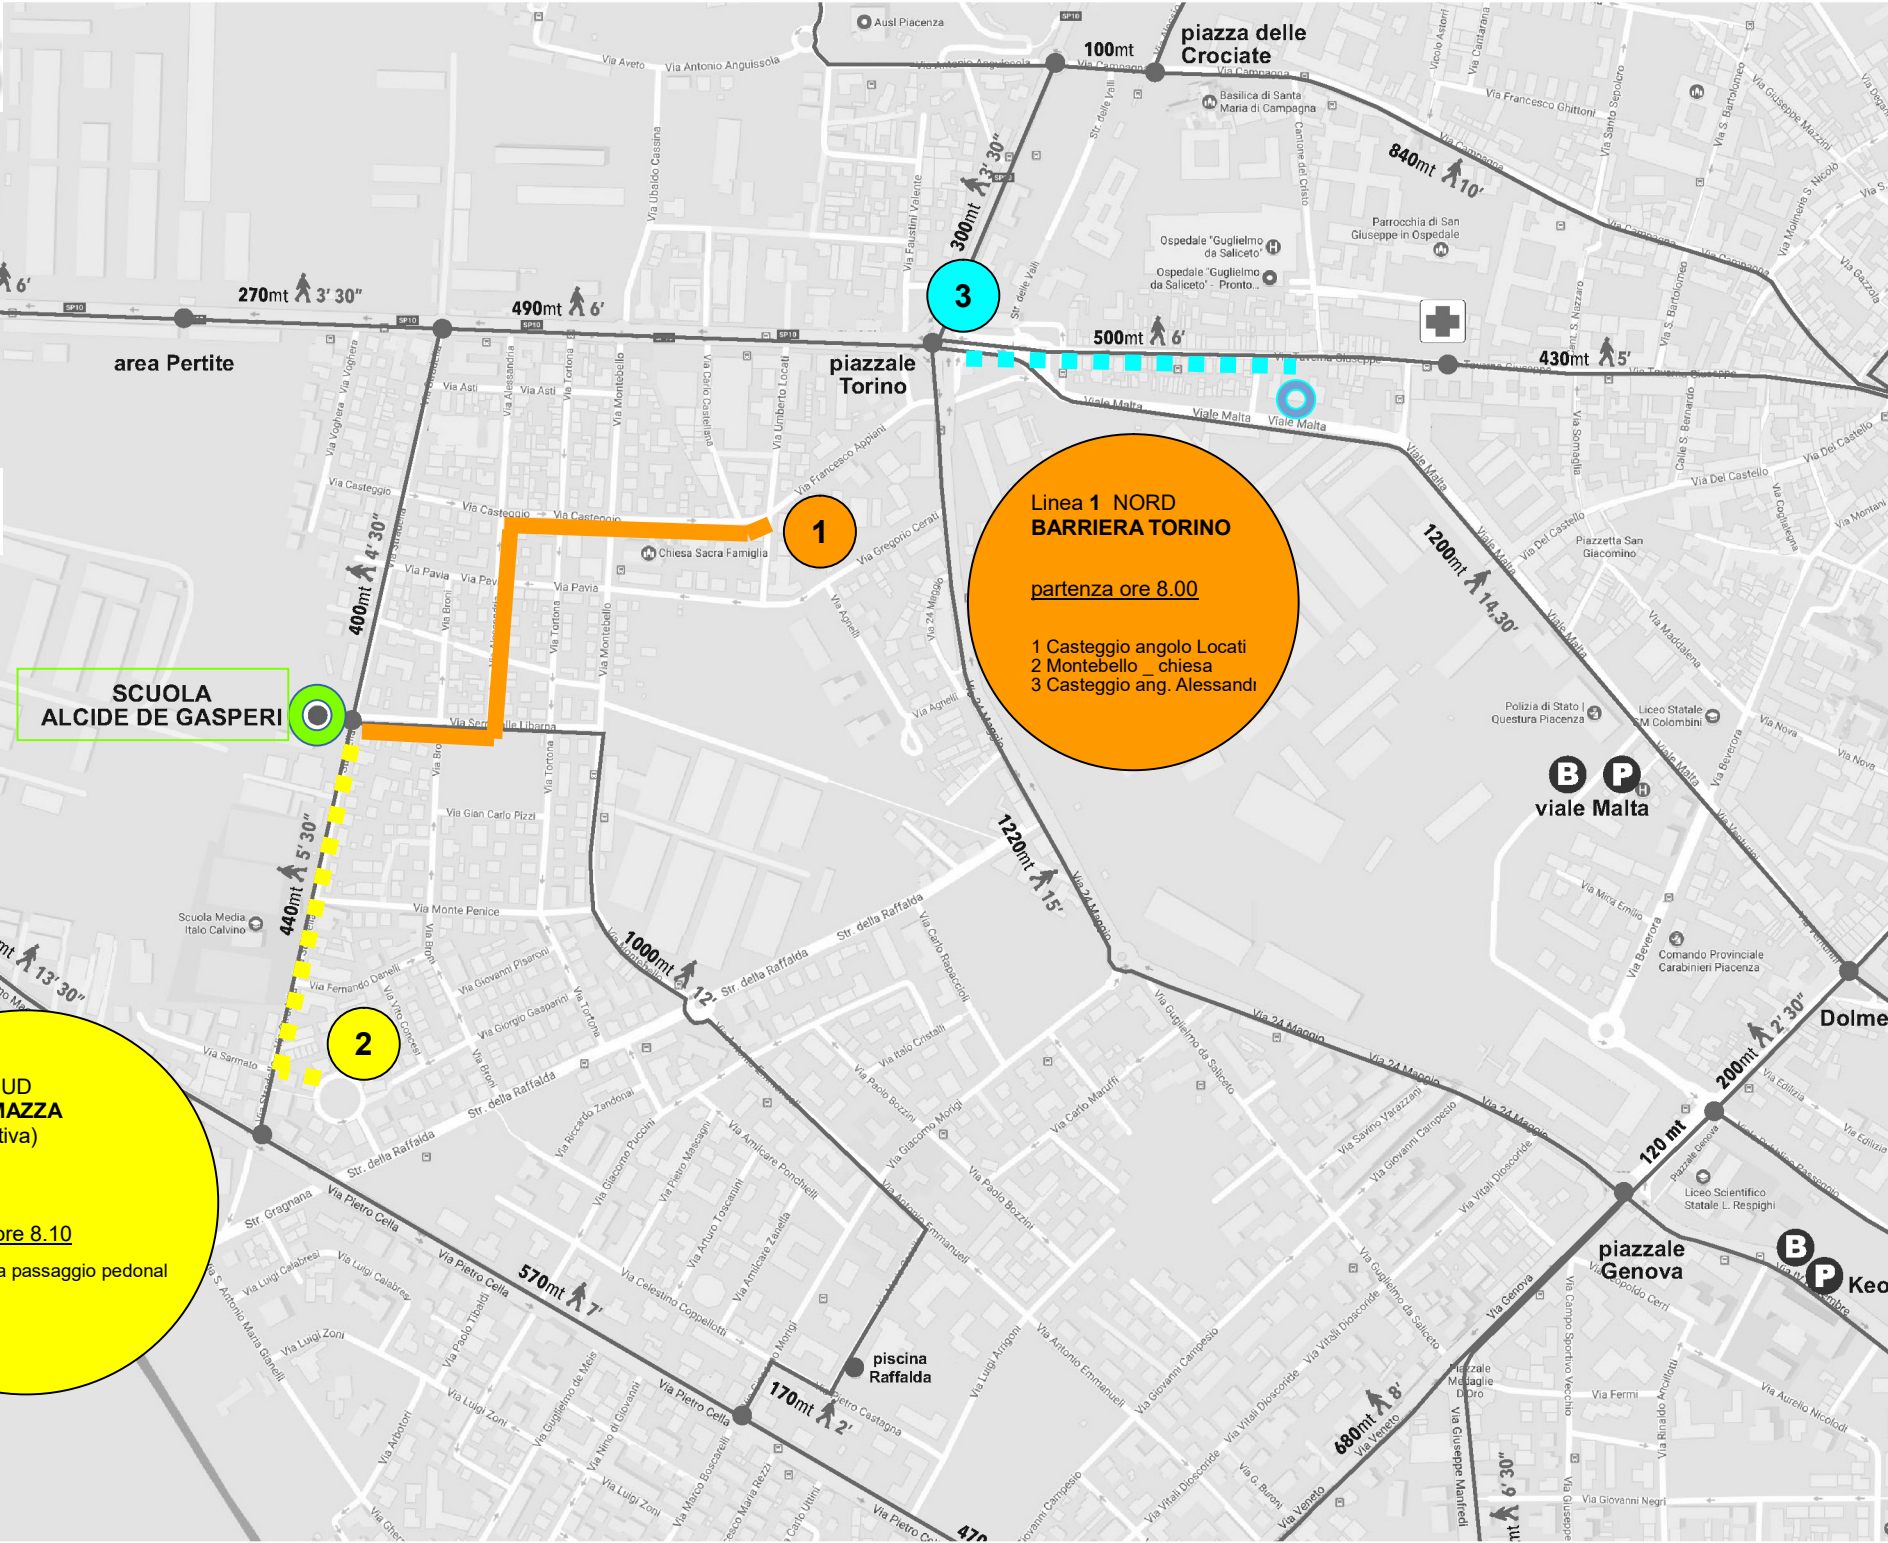

Pedibus

infoambiente
Multicentro Aree Urbane del Comune di Piacenza

**SCUOLA
ALCIDE DE GASPERI**

**Linea 2 SUD
LARGO MAZZA
(linea inattiva)**

partenza ore 8.10
largo Mazza passaggio pedonal

**Linea 1 NORD
BARRIERA TORINO**

partenza ore 8.00

- 1 Casteggio angolo Locati
- 2 Montebello _ chiesa
- 3 Casteggio ang. Alessandi

1

2

3