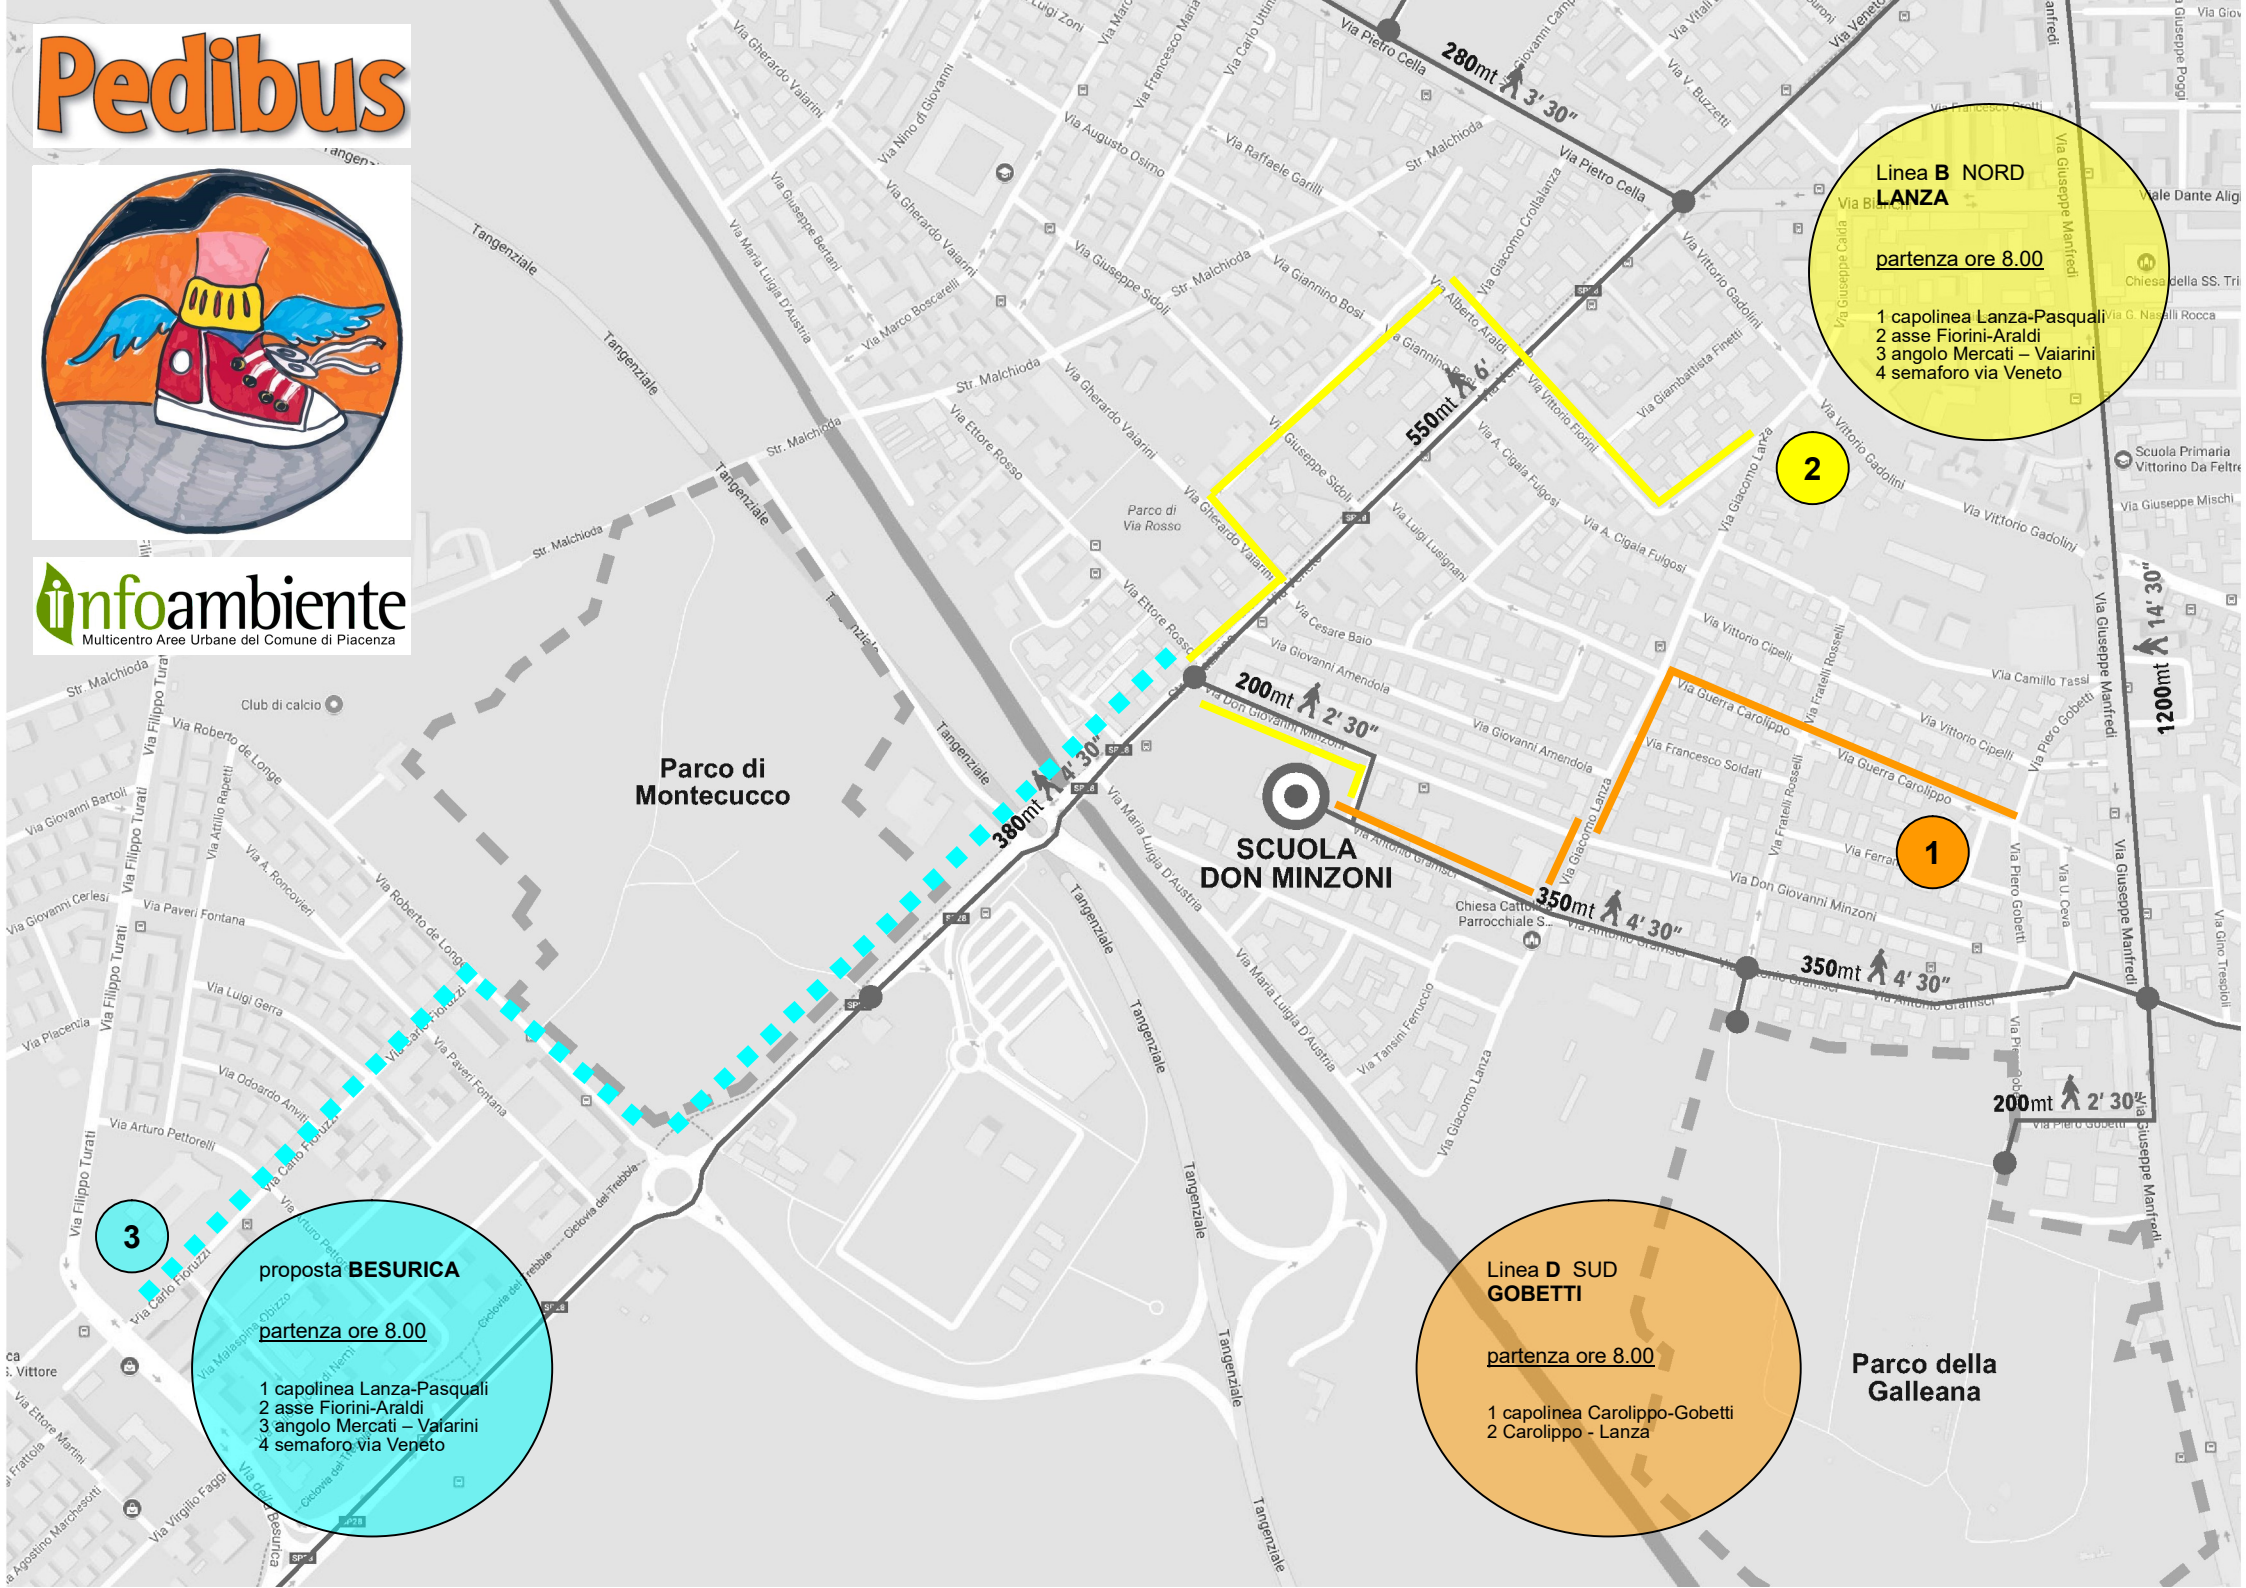

Pedibus

infoambiente
Multicentro Aree Urbane del Comune di Piacenza

**Linea B NORD
LANZA**

partenza ore 8.00

- 1 capolinea Lanza-Pasquali
- 2 asse Fiorini-Araldi
- 3 angolo Mercati - Vaiarini
- 4 semaforo via Veneto

2

1

3

proposta BESURICA

partenza ore 8.00

- 1 capolinea Lanza-Pasquali
- 2 asse Fiorini-Araldi
- 3 angolo Mercati - Vaiarini
- 4 semaforo via Veneto

**Linea D SUD
GOBETTI**

partenza ore 8.00

- 1 capolinea Carolippo-Gobetti
- 2 Carolippo - Lanza

Parco di Montecucco

**SCUOLA
DON MINZONI**

**Parco della
Galleana**

380mt 4' 30"

200mt 2' 30"

350mt 4' 30"

350mt 4' 30"

200mt 2' 30"

550mt 6'

280mt 3' 30"

1200mt 14' 30"