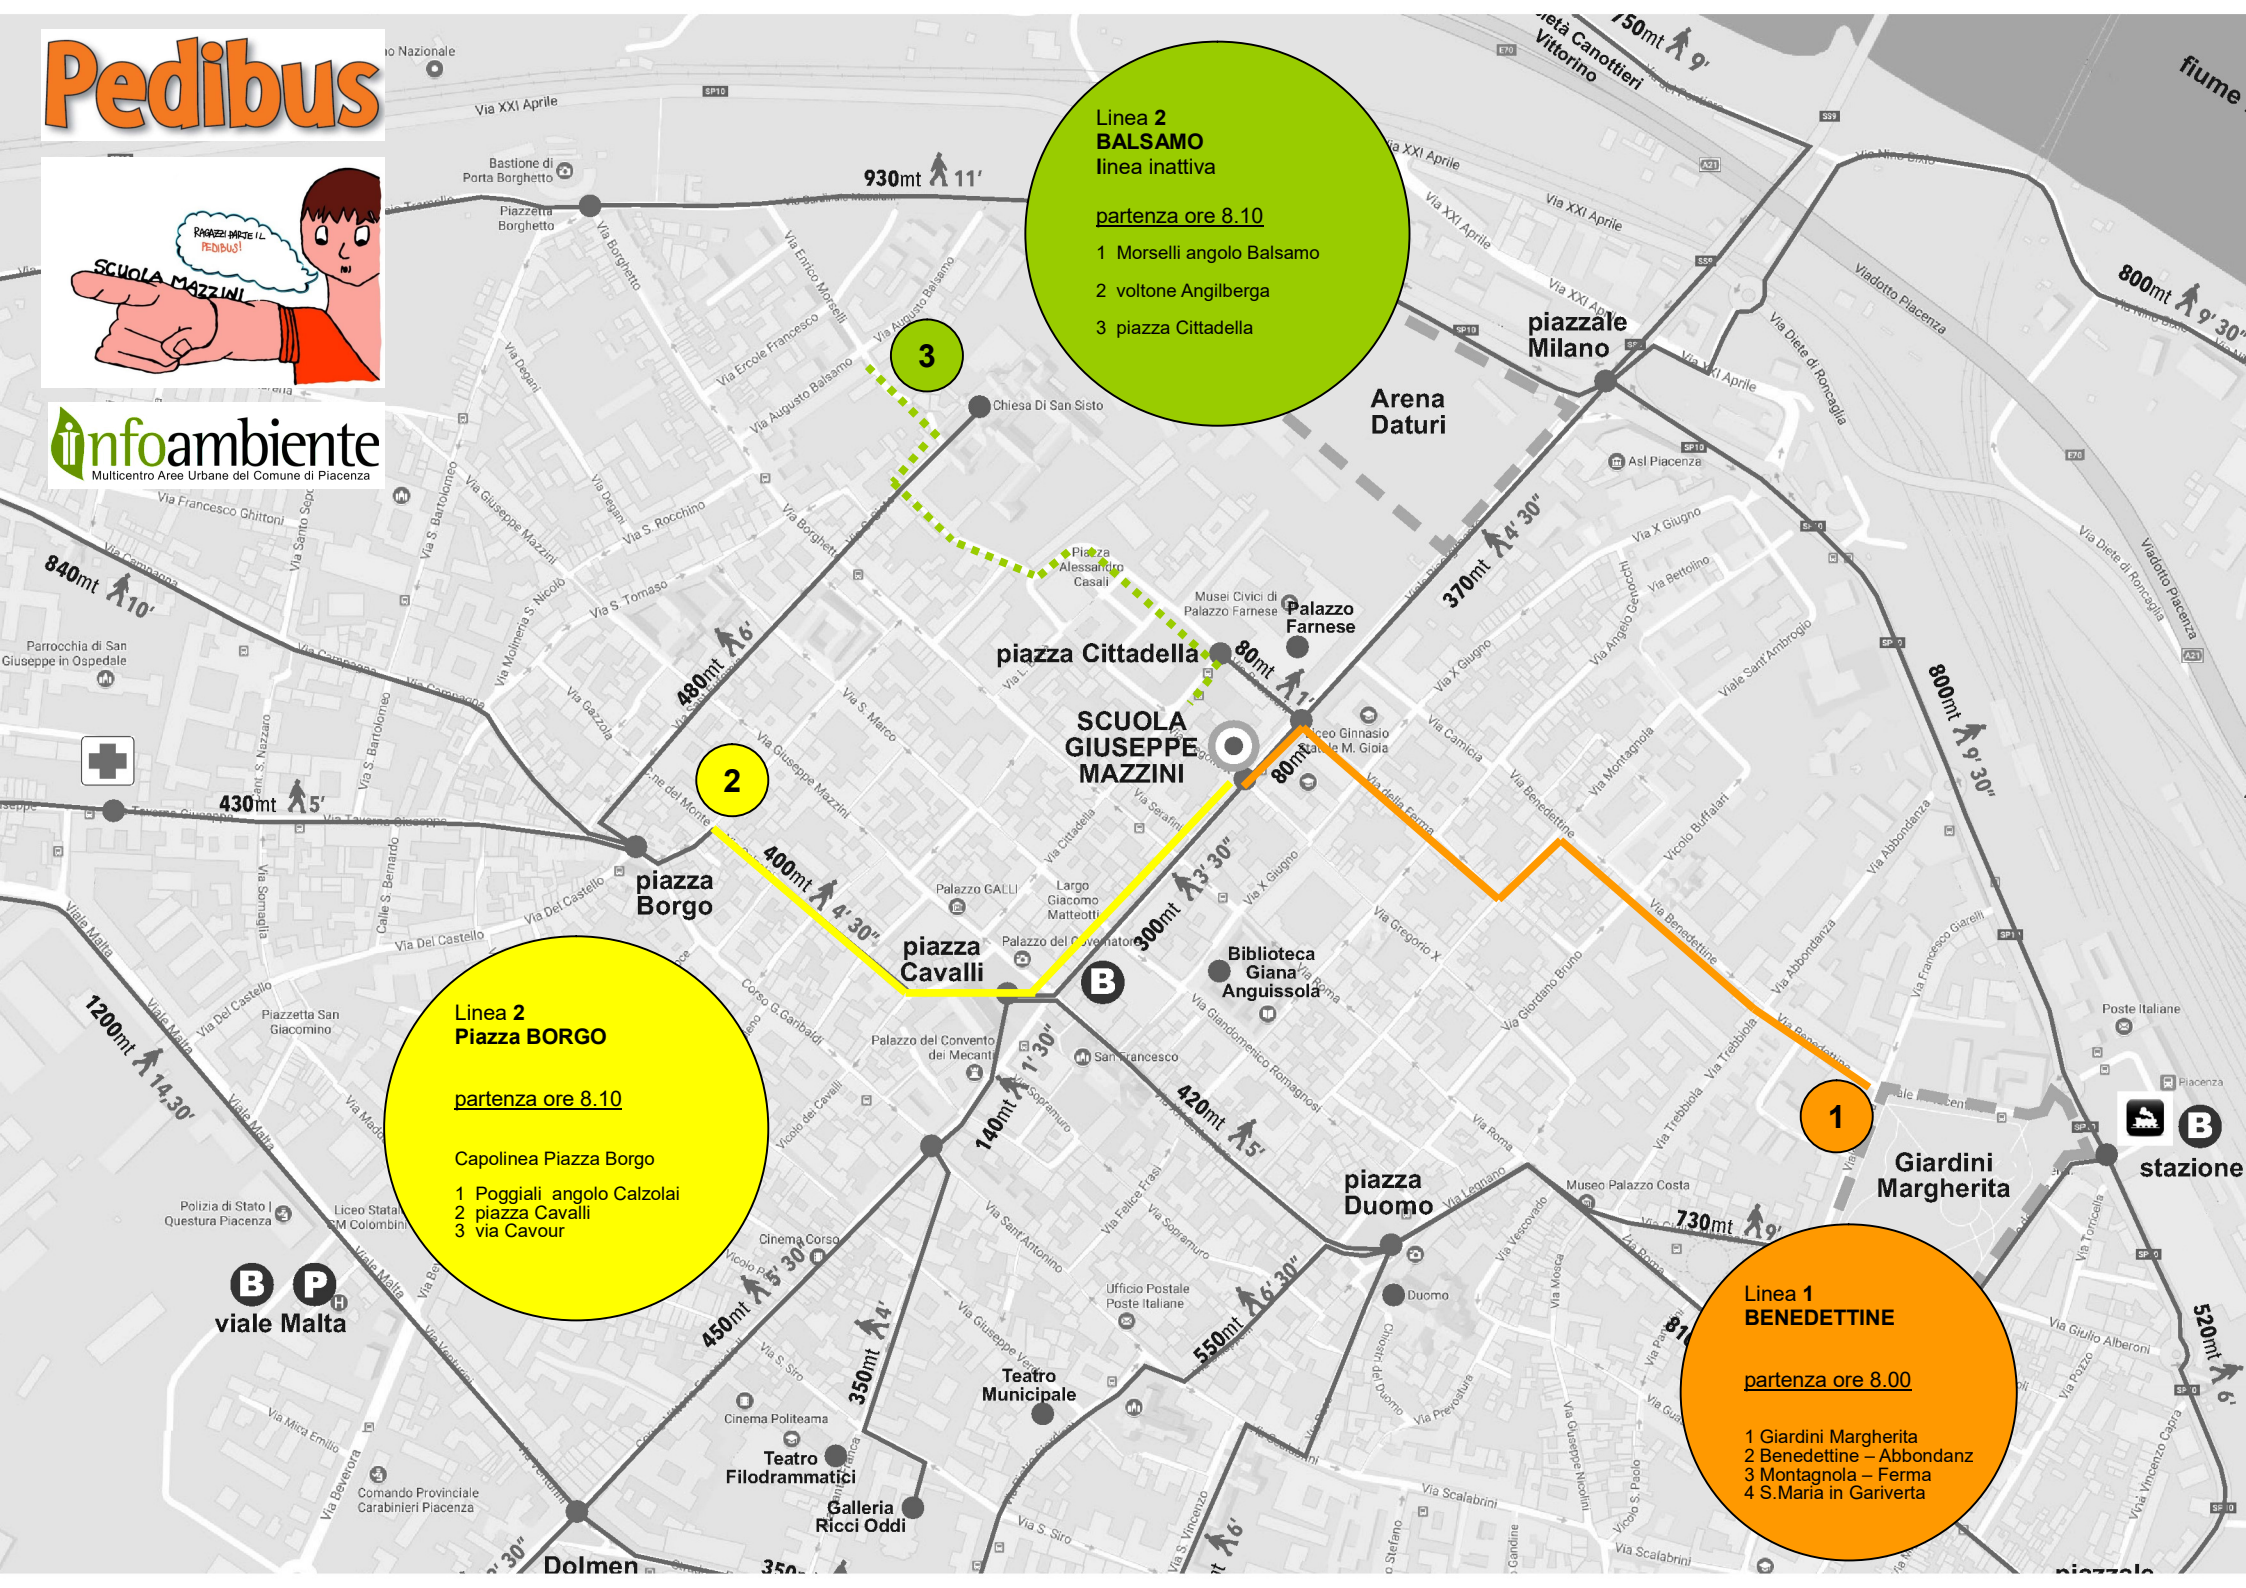

# Pedibus

**Infoambiente**  
Multicentro Aree Urbane del Comune di Piacenza

**Linea 2 BALSAMO**  
linea inattiva

partenza ore 8.10

- 1 Morselli angolo Balsamo
- 2 voltone Angilberga
- 3 piazza Cittadella

**Linea 2 Piazza BORGIO**

partenza ore 8.10

Capolinea Piazza Borgo

- 1 Poggiali angolo Calzolari
- 2 piazza Cavalli
- 3 via Cavour

**Linea 1 BENEDETTINE**

partenza ore 8.00

- 1 Giardini Margherita
- 2 Benedettine - Abbondanz
- 3 Montagnola - Ferma
- 4 S.Maria in Gariverta